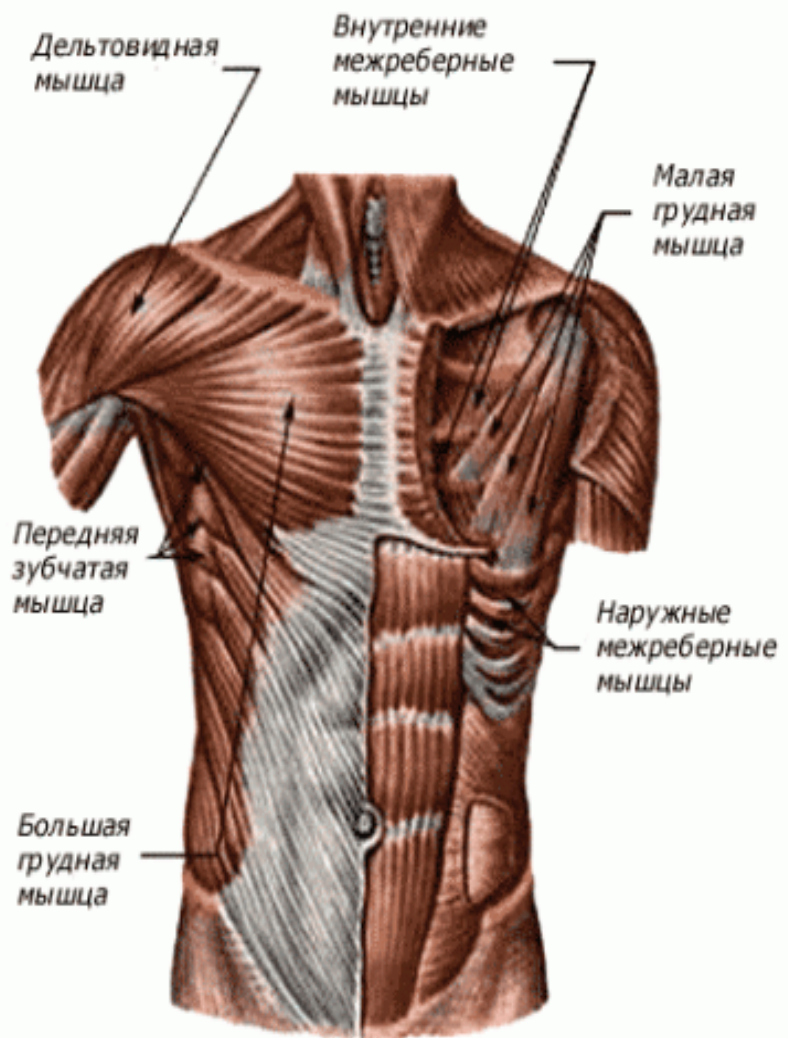

ОРГАНИЗАЦИОННО-  
КАДРОВОГО  
ЕДИНСТВА

**ЛИПЕЦКАЯ ОБЛАСТНАЯ ОРГАНИЗАЦИЯ  
ОБЩЕРОССИЙСКОГО ПРОФСОЮЗА ОБРАЗОВАНИЯ**

Активист МС ЛОО

Рассолов Максим

ТО САМОЕ ЧУВСТВО, КОГДА ВОЗВРАЩАЕШЬСЯ  
ПОСЛЕ СПЕКТАКЛЯ

# МЫШЦЫ ТУЛОВИЩА СПЕРЕДИ